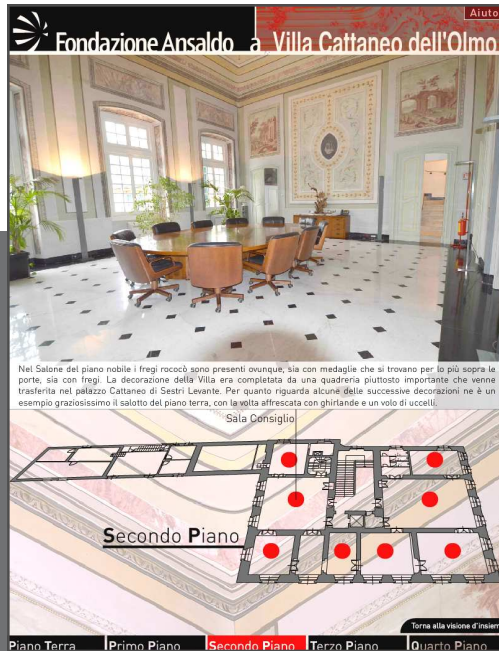

About Aitek

Aitek è azienda leader nella progettazione, realizzazione di soluzioni tecnologiche innovative. Progetta e realizza sistemi intelligenti per i trasporti e il traffico, videosorveglianza per la sicurezza, digital signage per la comunicazione. Dal 1986 Aitek consolida la propria presenza sui mercati nazionali e internazionali grazie alla collaborazione continua con aziende leader e la costante attenzione alle evoluzioni tecnologiche. Aitek è tra le poche aziende italiane ad aver ricevuto dalla Unione Europea il prestigioso IST Prize in ambito produzione tecnologica.

Contatti

Aitek S.p.A.
Via della Crocetta, 15
16122 Genova - Italy
Tel. +39 010 846731
Fax +39 010 8467350
info@aitek.it
www.aitek.it