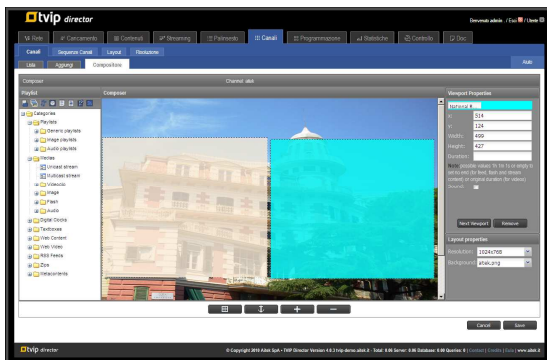

Caratteristiche della soluzione

- 1 Totem digitale Portrait touch – LCD Panel 55"
- Tipo palinsesti: Istituzionale/Informativo/Mappe Interattive/Documenti di Archivio
- Tipologia contenuti: Video MPEG2/Flash/Slideshow immagini/Web/Testi
- Distribuzione contenuti: Store&Play/Streaming/On Demand
- Interattività: Capacitive touchscreen
- Supporto funzionalità audio con regolazione del volume